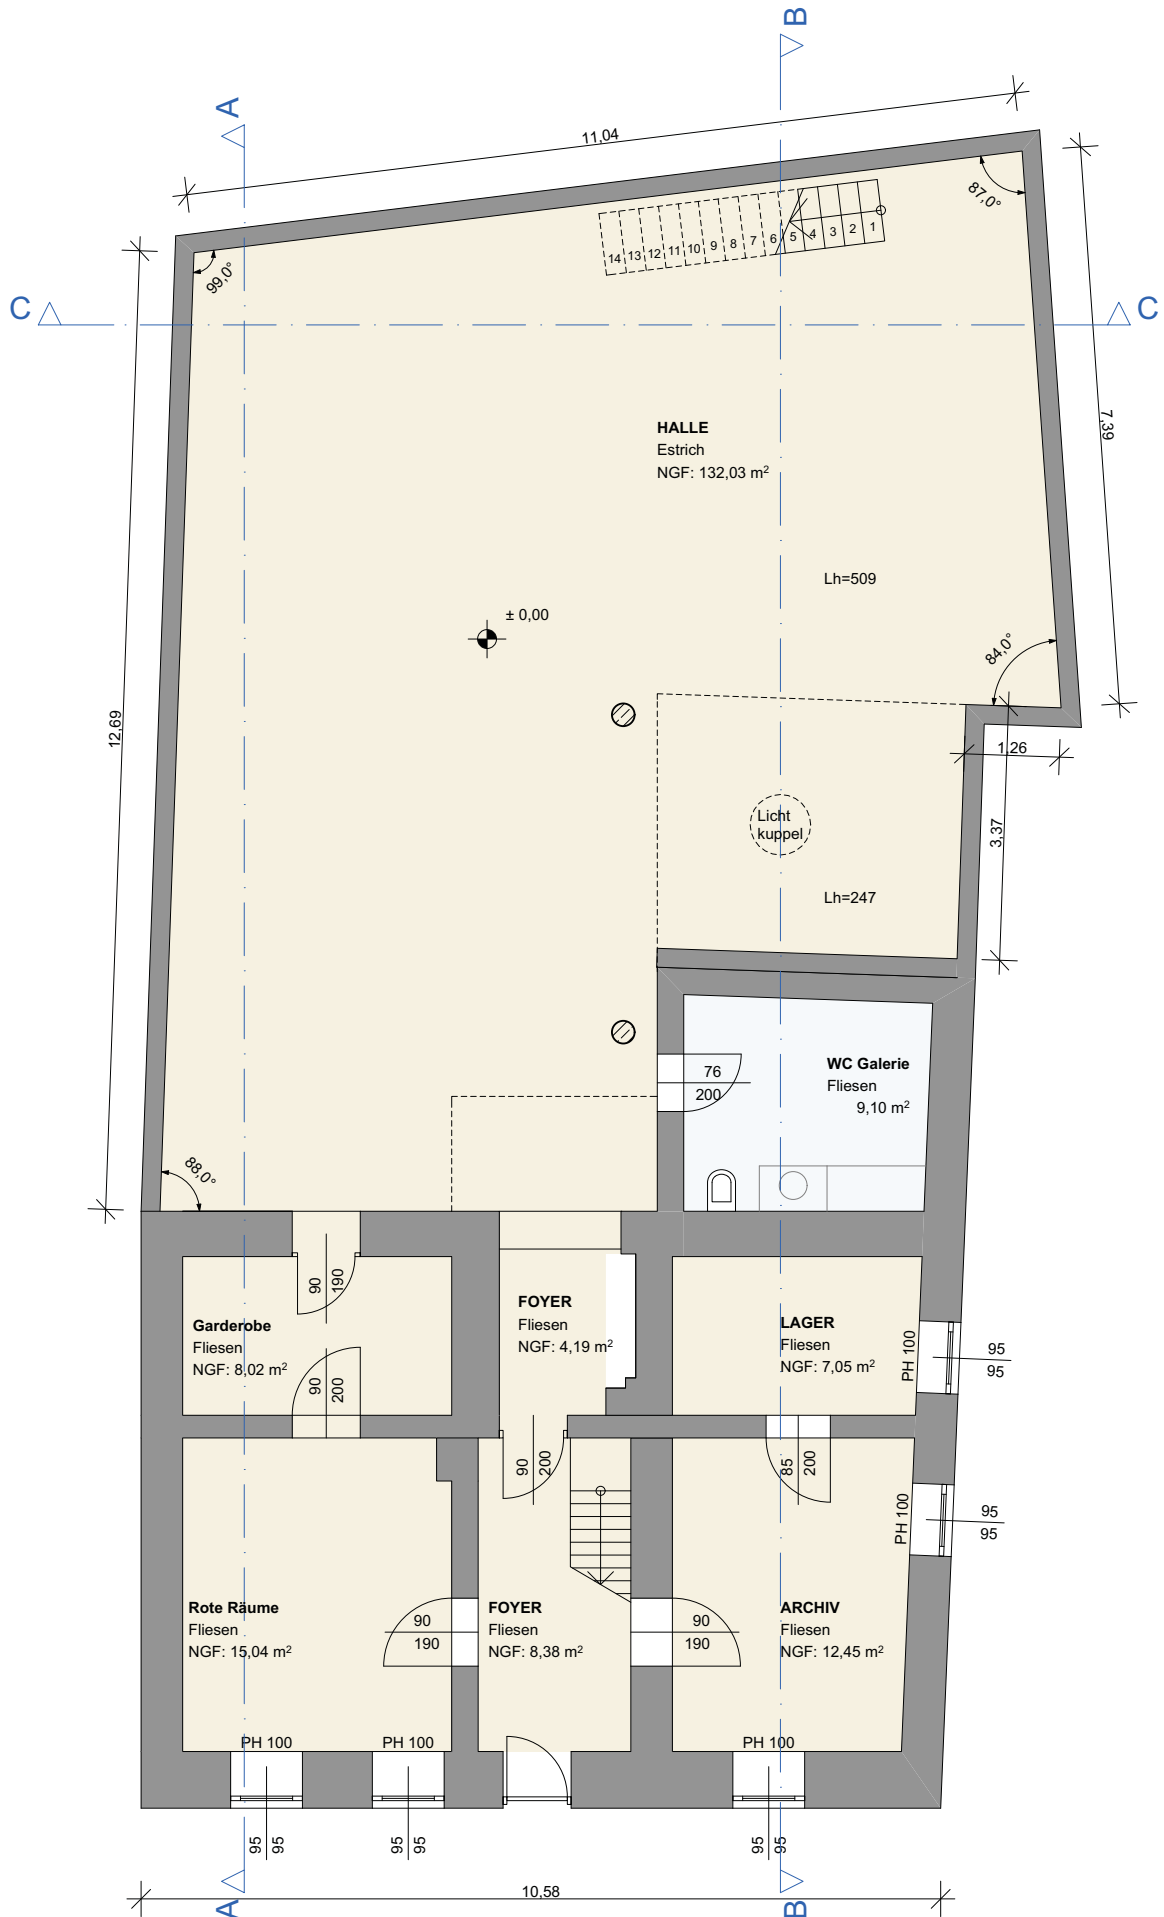

PLAN NR.	PROJEKT NR.	MAßSTAB	DATUM	Galerie-halle Linz Ottenseimerstrasse 70, 4040 Linz
00	25	1:100	01.01.2018	
PLANART	AUFMESSUNG			0732/71 61 70 0676/320 70 82
FOTOS RÄUME				office@architektur-scheutz.at galerie-halle.scheutz@gmx.at

PLAN NR.	PROJEKT NR.	MAßSTAB	DATUM	Galerie-halle Linz Ottensheimerstrasse 70, 4040 Linz 0732/71 61 70 0676/320 70 82 office@architektur-scheutz.at galerie-halle.scheutz@gmx.at
01	25	1:100	01.01.2018	
PLANART AUFMESSUNG ERDGESCHOSS GRUNDRISS				

PLAN NR.	PROJEKT NR.	MAßSTAB	DATUM	Galerie-halle Linz Ottenseimerstrasse 70, 4040 Linz 0732/71 61 70 0676/320 70 82 office@architektur-scheutz.at galerie-halle.scheutz@gmx.at
02	25	1:100	01.01.2018	
PLANART AUFMESSUNG 1.OBERGESCHOSS GRUNDRISS				

SCHNITT B-B

SCHNITT C-C

SCHNITT A-A

PLAN NR.	PROJEKT NR.	MAßSTAB	DATUM
03	25	1:100	01.01.2018
PLANART AUFMESSUNG			
schematische SCHNITTE (für Raumhöhen)			
Galerie-halle Linz			
Ottensheimerstrasse 70, 4040 Linz			
0732/71 61 70 0676/320 70 82			
office@architektur-schutz.at			
galerie-halle.schutz@gmx.at			