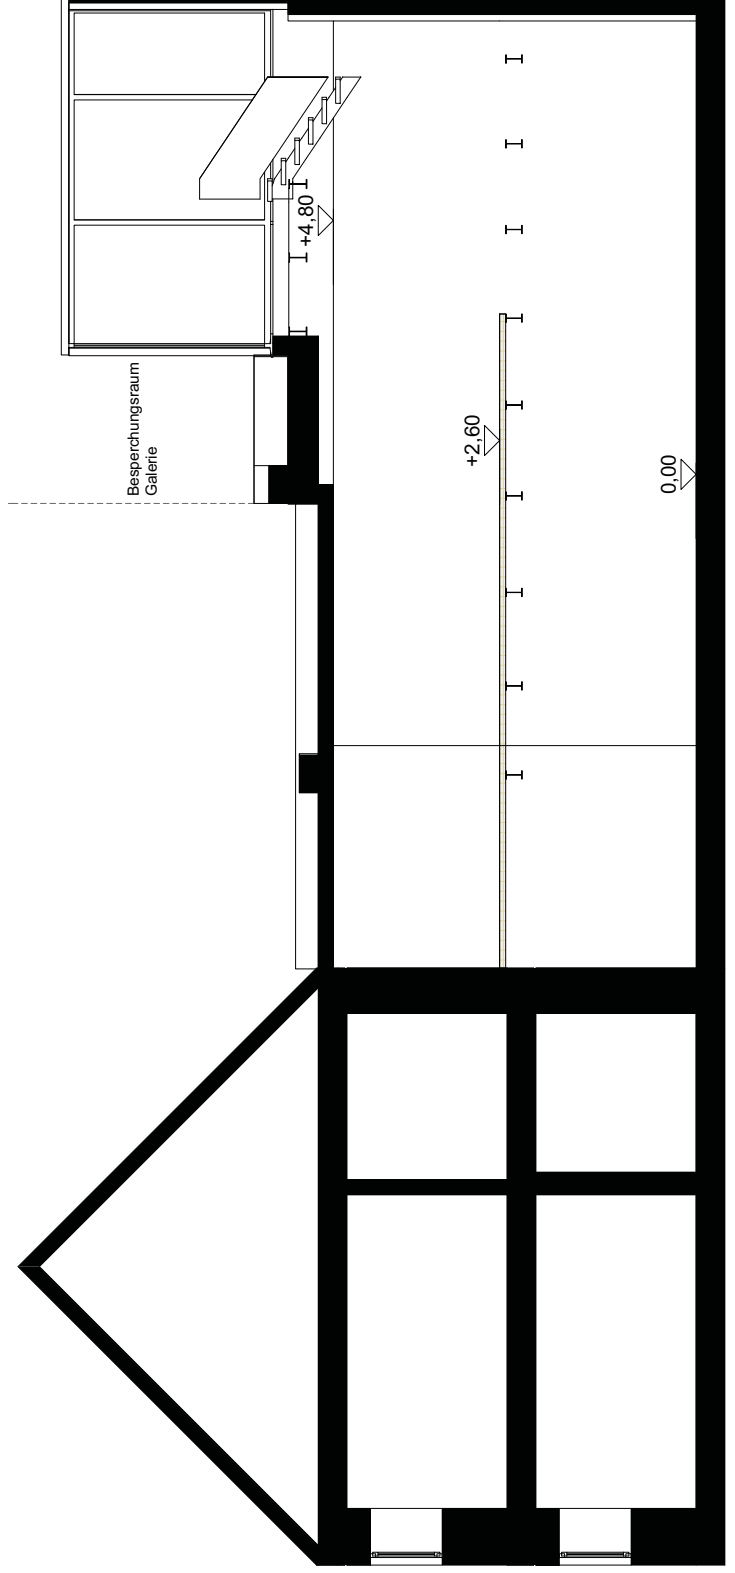

PLAN NR.	PROJEKT NR.	MAßSTAB	DATUM	Galerie-halle Linz Ottenseimerstrasse 70, 4040 Linz
00	25	1:100	01.01.2018	
PLANART	AUFMESSUNG			0732/71 61 70 0676/320 70 82
FOTOS RÄUME				office@architektur-scheutz.at galerie-halle.scheutz@gmx.at

PLAN NR.	PROJEKT NR.	MAßSTAB	DATUM	Galerie-halle Linz Ottensheimerstrasse 70, 4040 Linz 0732/71 61 70 0676/320 70 82 office@architektur-scheutz.at galerie-halle.scheutz@gmx.at
01	25	1:100	01.01.2018	
PLANART AUFMESSUNG ERDGESCHOSS GRUNDRISS				

PLAN NR.	PROJEKT NR.	MAßSTAB	DATUM	Galerie-halle Linz Ottenseimerstrasse 70, 4040 Linz 0732/71 61 70 0676/320 70 82 office@architektur-scheutz.at galerie-halle.scheutz@gmx.at
02	25	1:100	01.01.2018	
PLANART AUFMESSUNG 1.OBERGESCHOSS GRUNDRISS				

SCHNITT B-B

SCHNITT C-C

SCHNITT A-A

PLAN NR.	PROJEKT NR.	MAßSTAB	DATUM
03	25	1:100	01.01.2018
PLANART AUFMESSUNG			
schematische SCHNITTE (für Raumhöhen)			
Galerie-halle Linz			
Ottensheimerstrasse 70, 4040 Linz			
0732/71 61 70 0676/320 70 82			
office@architektur-schutz.at			
galerie-halle.schutz@gmx.at			