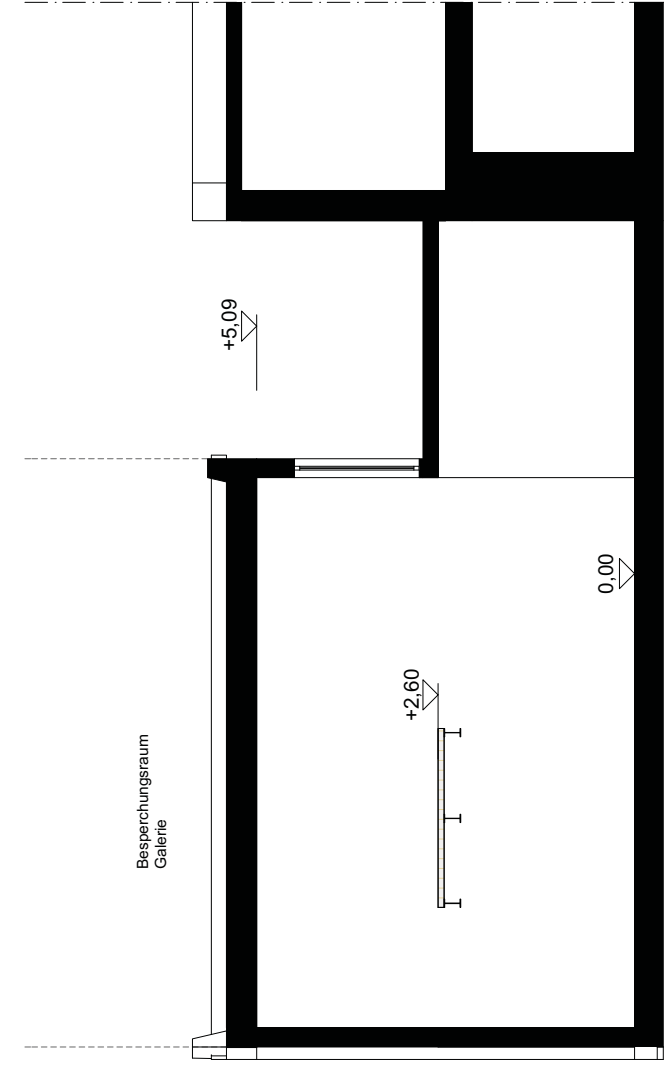

PLAN NR.	PROJEKT NR.	MAßSTAB	DATUM	Galerie-halle Linz Ottenseimerstrasse 70, 4040 Linz
00	25	1:100	01.01.2018	
PLANART	AUFMESSUNG			0732/71 61 70 0676/320 70 82
FOTOS RÄUME				office@architektur-scheutz.at galerie-halle.scheutz@gmx.at

PLAN NR.	PROJEKT NR.	MAßSTAB	DATUM	Galerie-halle Linz Ottensheimerstrasse 70, 4040 Linz 0732/71 61 70 0676/320 70 82 office@architektur-scheutz.at galerie-halle.scheutz@gmx.at
01	25	1:100	01.01.2018	
PLANART AUFMESSUNG ERDGESCHOSS GRUNDRISS				

SCHNITT B-B

SCHNITT C-C

SCHNITT A-A

PLAN NR.	PROJEKT NR.	MAßSTAB	DATUM
03	25	1:100	01.01.2018
PLANART AUFMESSUNG			
schematische SCHNITTE (für Raumhöhen)			
Galerie-halle Linz			
Ottensheimerstrasse 70, 4040 Linz			
0732/71 61 70 0676/320 70 82			
office@architektur-schutz.at			
galerie-halle.schutz@gmx.at			