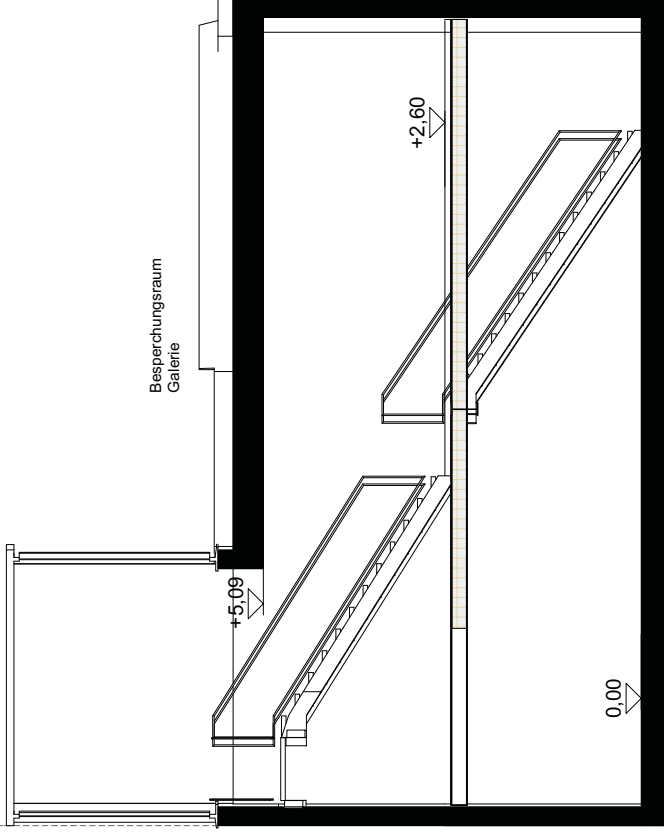

PLAN NR.	PROJEKT NR.	MAßSTAB	DATUM	Galerie-halle Linz Ottenseimerstrasse 70, 4040 Linz
00	25	1:100	01.01.2018	
PLANART	AUFMESSUNG			0732/71 61 70 0676/320 70 82
FOTOS RÄUME				office@architektur-scheutz.at galerie-halle.scheutz@gmx.at

PLAN NR.	PROJEKT NR.	MAßSTAB	DATUM	Galerie-halle Linz Ottensheimerstrasse 70, 4040 Linz 0732/71 61 70 0676/320 70 82 office@architektur-scheutz.at galerie-halle.scheutz@gmx.at
01	25	1:100	01.01.2018	
PLANART AUFMESSUNG ERDGESCHOSS GRUNDRISS				

PLAN NR.	PROJEKT NR.	MAßSTAB	DATUM	Galerie-halle Linz Ottenseimerstrasse 70, 4040 Linz 0732/71 61 70 0676/320 70 82 office@architektur-scheutz.at galerie-halle.scheutz@gmx.at
02	25	1:100	01.01.2018	
PLANART AUFMESSUNG 1.OBERGESCHOSS GRUNDRISS				

SCHNITT B-B

SCHNITT C-C

SCHNITT A-A

PLAN NR.	PROJEKT NR.	MAßSTAB	DATUM
03	25	1:100	01.01.2018
PLANART AUFMESSUNG			
schematische SCHNITTE (für Raumhöhen)			
Galerie-halle Linz			
Ottensheimerstrasse 70, 4040 Linz			
0732/71 61 70 0676/320 70 82			
office@architektur-schutz.at			
galerie-halle.schutz@gmx.at			