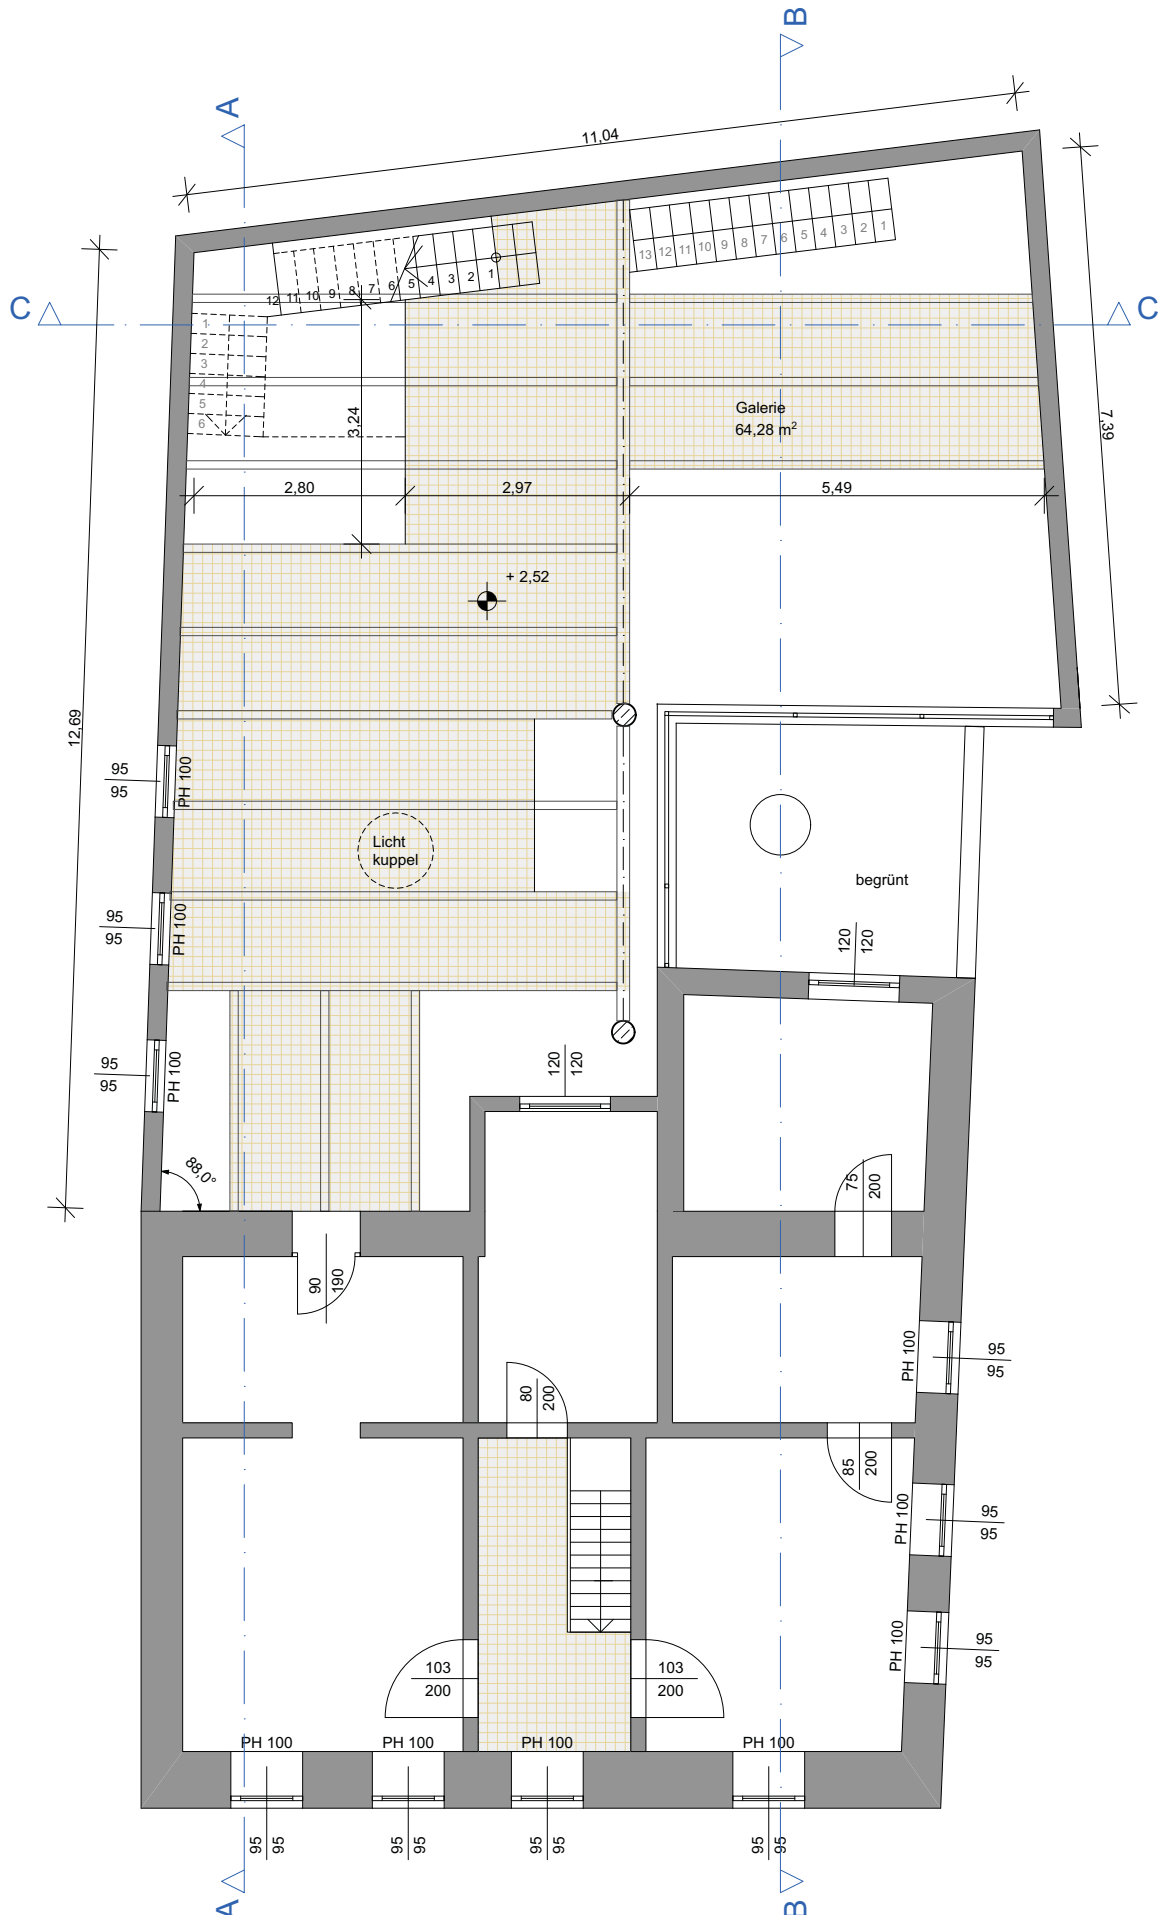

PLAN NR.	PROJEKT NR.	MAßSTAB	DATUM	Galerie-halle Linz Ottenseimerstrasse 70, 4040 Linz
00	25	1:100	01.01.2018	
PLANART	AUFMESSUNG			0732/71 61 70 0676/320 70 82
FOTOS RÄUME				office@architektur-scheutz.at galerie-halle.scheutz@gmx.at

PLAN NR.	PROJEKT NR.	MAßSTAB	DATUM	Galerie-halle Linz Ottensheimerstrasse 70, 4040 Linz 0732/71 61 70 0676/320 70 82 office@architektur-scheutz.at galerie-halle.scheutz@gmx.at
01	25	1:100	01.01.2018	
PLANART AUFMESSUNG ERDGESCHOSS GRUNDRISS				

PLAN NR.	PROJEKT NR.	MAßSTAB	DATUM	Galerie-halle Linz Ottenseimerstrasse 70, 4040 Linz 0732/71 61 70 0676/320 70 82 office@architektur-scheutz.at galerie-halle.scheutz@gmx.at
02	25	1:100	01.01.2018	
PLANART AUFMESSUNG 1.OBERGESCHOSS GRUNDRISS				

SCHNITT B-B

SCHNITT C-C

SCHNITT A-A

PLAN NR.	PROJEKT NR.	MAßSTAB	DATUM
03	25	1:100	01.01.2018
PLANART AUFMESSUNG			
schematische SCHNITTE (für Raumhöhen)			
Galerie-halle Linz			
Ottensheimerstrasse 70, 4040 Linz			
0732/71 61 70 0676/320 70 82			
office@architektur-schutz.at			
galerie-halle.schutz@gmx.at			